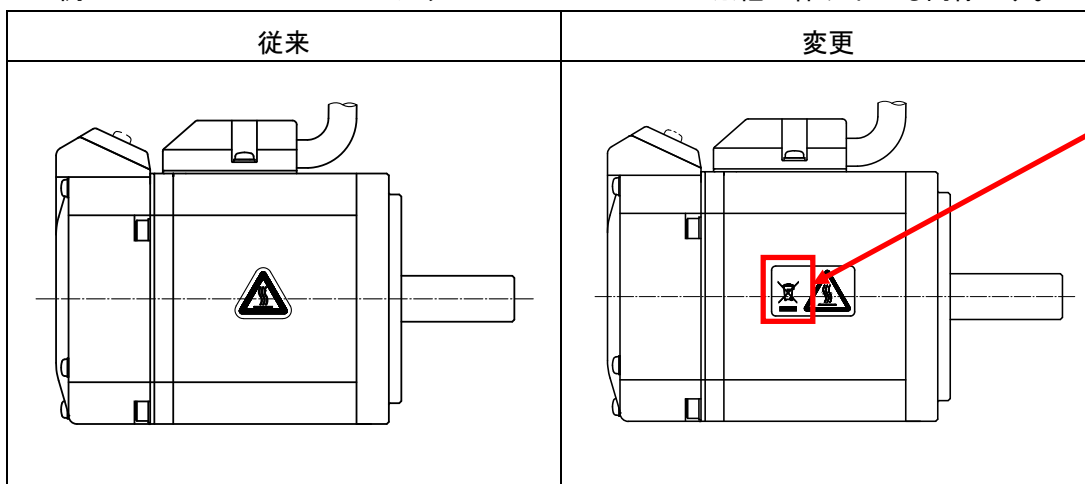

リサイクルマークを追加いたします。

【ブラシレスモータ】

・MINAS-BL GV/GPシリーズ

例：MINAS-BL GVシリーズ □80 ※枠サイズ □90も同様です。

高温注意マークのラベルにリサイクルマークを追加いたします。

・MINAS-BL KVシリーズ

例：MINAS-BL KVシリーズ □60 ※他の枠サイズも同様です。

高温注意マークのラベルにリサイクルマークを追加いたします。