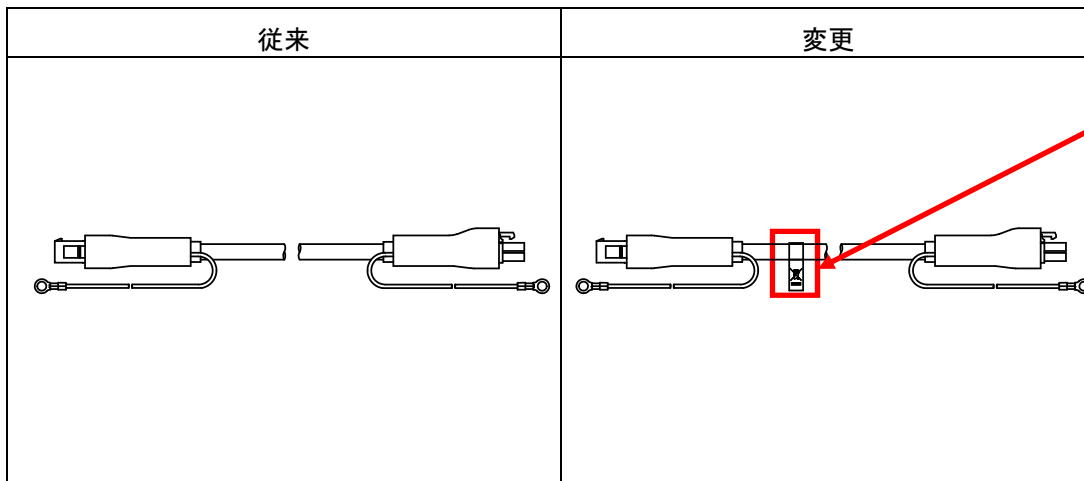

【オプションケーブル】

例：MINAS-BL GVシリーズ

DV0PQ10001** (GV/GPシリーズ モータ延長ケーブル)

リサイクルマーク
を印刷したラベル
を追加いたします。

■その他

1) 製品の材料変更はございません。
  オプションケーブルにつきましては、ラベルを追加いたします。
2) 製品の品質・特性への影響はございません。

以上